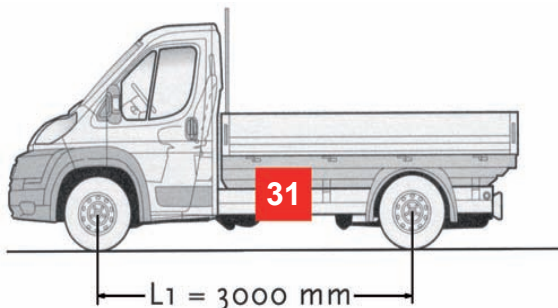

Citroën Jumper

ab Baujahr November 2006

Staubboxen für Pritschenwagen mit Einzelkabine

L1 kurz Radstand: 3000 mm

Art.-Nr. STB 031
Art.-Nr. STB 031 U für Fahrzeug mit Unterfahrschutz
Staubbox passt rechts und links
Innenmaße: B x T x H 555 x 245 x 350 mm
Außenmaße: B x T x H 645 x 315 x 435 mm
Inhalt 55 l, Eigengewicht 8 kg, Zuladung 40 kg