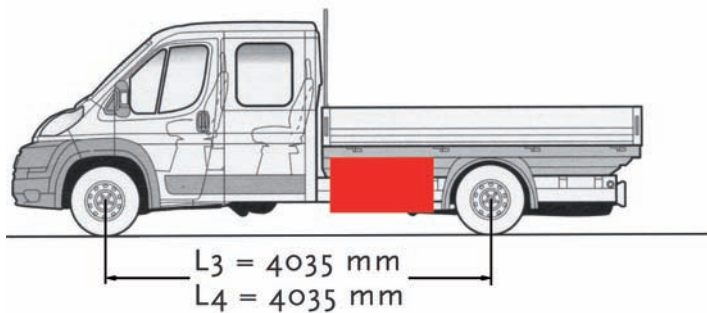

**Citroën Jumper**  
ab Baujahr November 2006

**Stauboxen für Pritschenwagen mit Doppelkabine**

**L2 = Radstand: 3450 mm**

**Art.-Nr. STB 031C**

**Art.-Nr. STB 031CU** (für Fahrzeuge mit Unterfahrschutz)

Staubox passt rechts und links

Innenmaße: B x T x H = 555 x 245 x 350 mm

Außenmaße: B x T x H = 645 x 315 x 435 mm

**Inhalt 55 l**, Eigengewicht 8 kg, Zuladung 40 kg

**L3 = Radstand: 4035 mm**

**L4 = Radstand: 4035 mm**

**Art.-Nr. STB 023C**

**Art.-Nr. STB 023CU** (für Fahrzeuge mit Unterfahrschutz)

Staubox passt rechts und links

Innenmaße: B x T x H = 755 x 310 x 385 mm

Außenmaße: B x T x H = 840 x 330 x 460 mm

**Inhalt 85 l**, Eigengewicht 12 kg, Zuladung 40 kg

**Art.-Nr. STB 031C**

**Art.-Nr. STB 031CU** (für Fahrzeuge mit Unterfahrschutz)

Staubox passt rechts und links

Innenmaße: B x T x H = 555 x 245 x 350 mm

Außenmaße: B x T x H = 645 x 315 x 435 mm

**Inhalt 55 l**, Eigengewicht 8 kg, Zuladung 40 kg