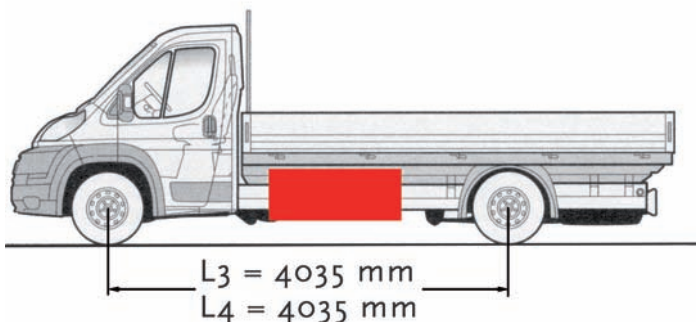

### Staubboxen für Pritschenwagen mit Einzelkabine

**L1 kurz Radstand: 3000 mm**

Art.-Nr. STB 031  
 Art.-Nr. STB 031 U für Fahrzeug mit Unterfahrschutz  
 Staubbox passt rechts und links  
 Innenmaße: B x T x H 555 x 245 x 350 mm  
 Außenmaße: B x T x H 645 x 315 x 435 mm  
 Inhalt 55 l, Eigengewicht 8 kg, Zuladung 40 kg

**L2 mittel Radstand: 3450 mm**

Art.-Nr. STB 031  
 Art.-Nr. STB 031 U für Fahrzeug mit Unterfahrschutz  
 Staubbox passt rechts und links  
 Innenmaße: B x T x H 555 x 245 x 350 mm  
 Außenmaße: B x T x H 645 x 315 x 435 mm  
 Inhalt 55 l, Eigengewicht 8 kg, Zuladung 40 kg

**L3 lang Radstand: 4035 mm**

**L4 lang Radstand: 4035 mm**

Art.-Nr. STB 023  
 Art.-Nr. STB 023 U für Fahrzeug mit Unterfahrschutz  
 Staubbox passt rechts und links  
 Innenmaße: B x T x H 755 x 310 x 385 mm  
 Außenmaße: B x T x H 840 x 330 x 460 mm  
 Inhalt 85 l, Eigengewicht 12 kg, Zuladung 40 kg

Innenmaße: B x T x H = 555 x 245 x 350 mm

Außenmaße: B x T x H = 645 x 315 x 435 mm

**Inhalt 55 l**, Eigengewicht 8 kg, Zuladung 40 kg

**L3 = Radstand: 4035 mm**

**L4 = Radstand: 4035 mm**

**Art.-Nr. STB 023C**