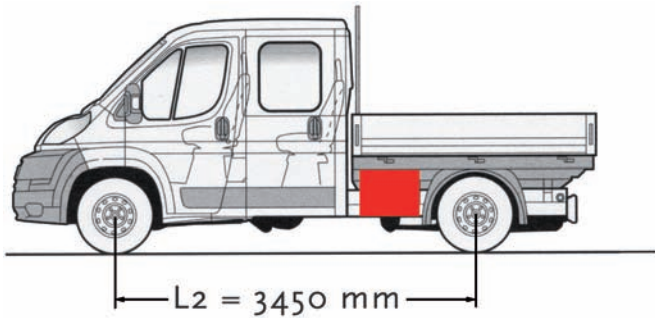

Citroën Jumper
ab Baujahr November 2006

Stauboxen für Pritschenwagen mit Doppelkabine

L2 = Radstand: 3450 mm

Art.-Nr. STB 031C

Art.-Nr. STB 031CU (für Fahrzeuge mit Unterfahrschutz)

Staubox passt rechts und links

Innenmaße: B x T x H = 555 x 245 x 350 mm

Außenmaße: B x T x H = 645 x 315 x 435 mm

Inhalt 55 l, Eigengewicht 8 kg, Zuladung 40 kg