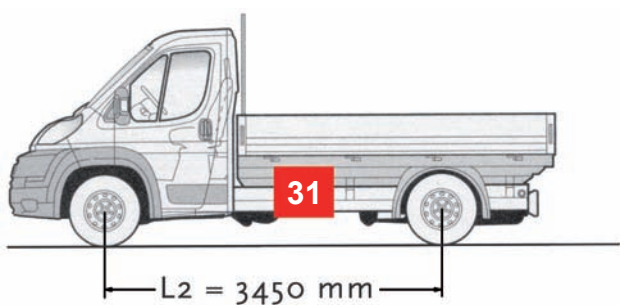

**L2 mittel Radstand: 3450 mm**

Art.-Nr. STB 031  
 Art.-Nr. STB 031 U für Fahrzeug mit Unterfahrschutz  
 Staubbox passt rechts und links  
 Innenmaße: B x T x H 555 x 245 x 350 mm  
 Außenmaße: B x T x H 645 x 315 x 435 mm  
 Inhalt 55 l, Eigengewicht 8 kg, Zuladung 40 kg

**L3 lang Radstand: 4035 mm**

**L4 lang Radstand: 4035 mm**

Art.-Nr. STB 023  
 Art.-Nr. STB 023 U für Fahrzeug mit Unterfahrschutz  
 Staubbox passt rechts und links  
 Innenmaße: B x T x H 755 x 310 x 385 mm  
 Außenmaße: B x T x H 840 x 330 x 460 mm  
 Inhalt 85 l, Eigengewicht 12 kg, Zuladung 40 kg

Innenmaße: B x T x H = 555 x 245 x 350 mm

Außenmaße: B x T x H = 645 x 315 x 435 mm

**Inhalt 55 l**, Eigengewicht 8 kg, Zuladung 40 kg

**L3 = Radstand: 4035 mm**

**L4 = Radstand: 4035 mm**

**Art.-Nr. STB 023C**

**Art.-Nr. STB 023CU** (für Fahrzeuge mit Unterfahrschutz)

Staubox passt rechts und links

Innenmaße: B x T x H = 755 x 310 x 385 mm

Außenmaße: B x T x H = 840 x 330 x 460 mm

**Inhalt 85 l**, Eigengewicht 12 kg, Zuladung 40 kg